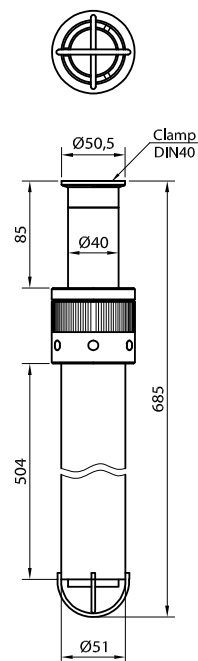

ACCESORIOS
ACCESSORIES

BOQUILLAS
NOZZLES

CARACTERÍSTICAS · CHARACTERISTICS

Ø manguera acoplable <i>Adaptable nozzle Ø</i>	[mm]
Materiales <i>Materials</i>	
Peso <i>Weight</i>	[g]

CÓMO PEDIR · HOW TO ORDER

Boquilla completa
Complete nozzle

Ø 40

40
AISI 316L
2000

VARBFLUIDN40

Ø 40 E

40
AISI 316L
2200

VARBFLUIDN40E9

Ø 50

50
AISI 316L
3000

VARBFLUIDN50

Ø 60

60
AISI 316L
4500

VARBFLUIDN60