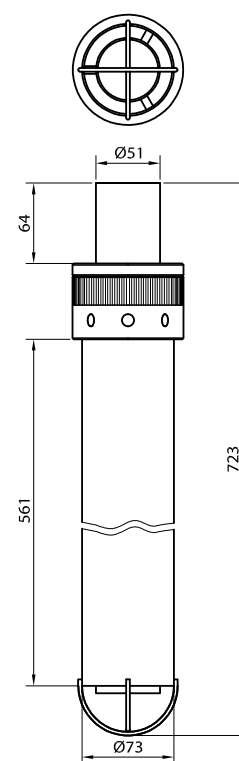

ACCESORIOS
ACCESSORIES

BOQUILLAS
NOZZLES

CARACTERÍSTICAS · CHARACTERISTICS

Ø manguera acoplable <i>Adaptable nozzle Ø</i>	[mm]
Materiales <i>Materials</i>	
Peso <i>Weight</i>	[g]

CÓMO PEDIR · HOW TO ORDER

Boquilla completa
Complete nozzle

Ø 40

40
AISI 316L
2000

VARBFLUIDN40

Ø 40 E

40
AISI 316L
2200

VARBFLUIDN40E9

Ø 50

50
AISI 316L
3000

VARBFLUIDN50

Ø 60

60
AISI 316L
4500

VARBFLUIDN60