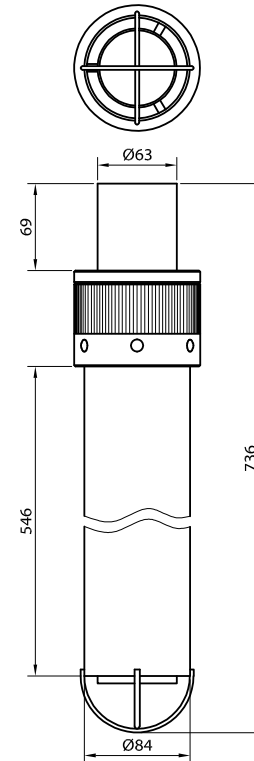

ACCESORIOS
ACCESSORIES

BOQUILLAS
NOZZLES

CARACTERÍSTICAS · CHARACTERISTICS

Ø manguera acoplable <i>Adaptable nozzle Ø</i>	[mm]
Materiales <i>Materials</i>	
Peso <i>Weight</i>	[g]

CÓMO PEDIR · HOW TO ORDER

Boquilla completa
Complete nozzle

Ø 40

40
AISI 316L
2000

VARBFLUIDN40

Ø 40 E

40
AISI 316L
2200

VARBFLUIDN40E9

Ø 50

50
AISI 316L
3000

VARBFLUIDN50

Ø 60

60
AISI 316L
4500

VARBFLUIDN60