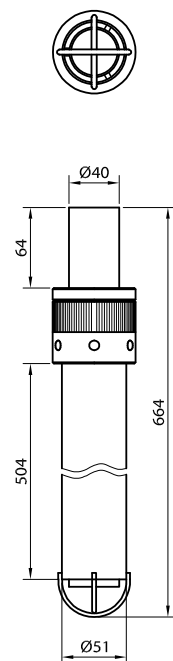

ACCESORIOS
ACCESSORIES

BOQUILLAS
NOZZLES

CARACTERÍSTICAS · CHARACTERISTICS

Ø manguera acoplable <i>Adaptable nozzle Ø</i>	[mm]
Materiales <i>Materials</i>	
Peso <i>Weight</i>	[g]

CÓMO PEDIR · HOW TO ORDER

Boquilla completa
Complete nozzle

Ø 40

40
AISI 316L
2000

VARBFLUIDN40

Ø 40 E

40
AISI 316L
2200

VARBFLUIDN40E9

Ø 50

50
AISI 316L
3000

VARBFLUIDN50

Ø 60

60
AISI 316L
4500

VARBFLUIDN60